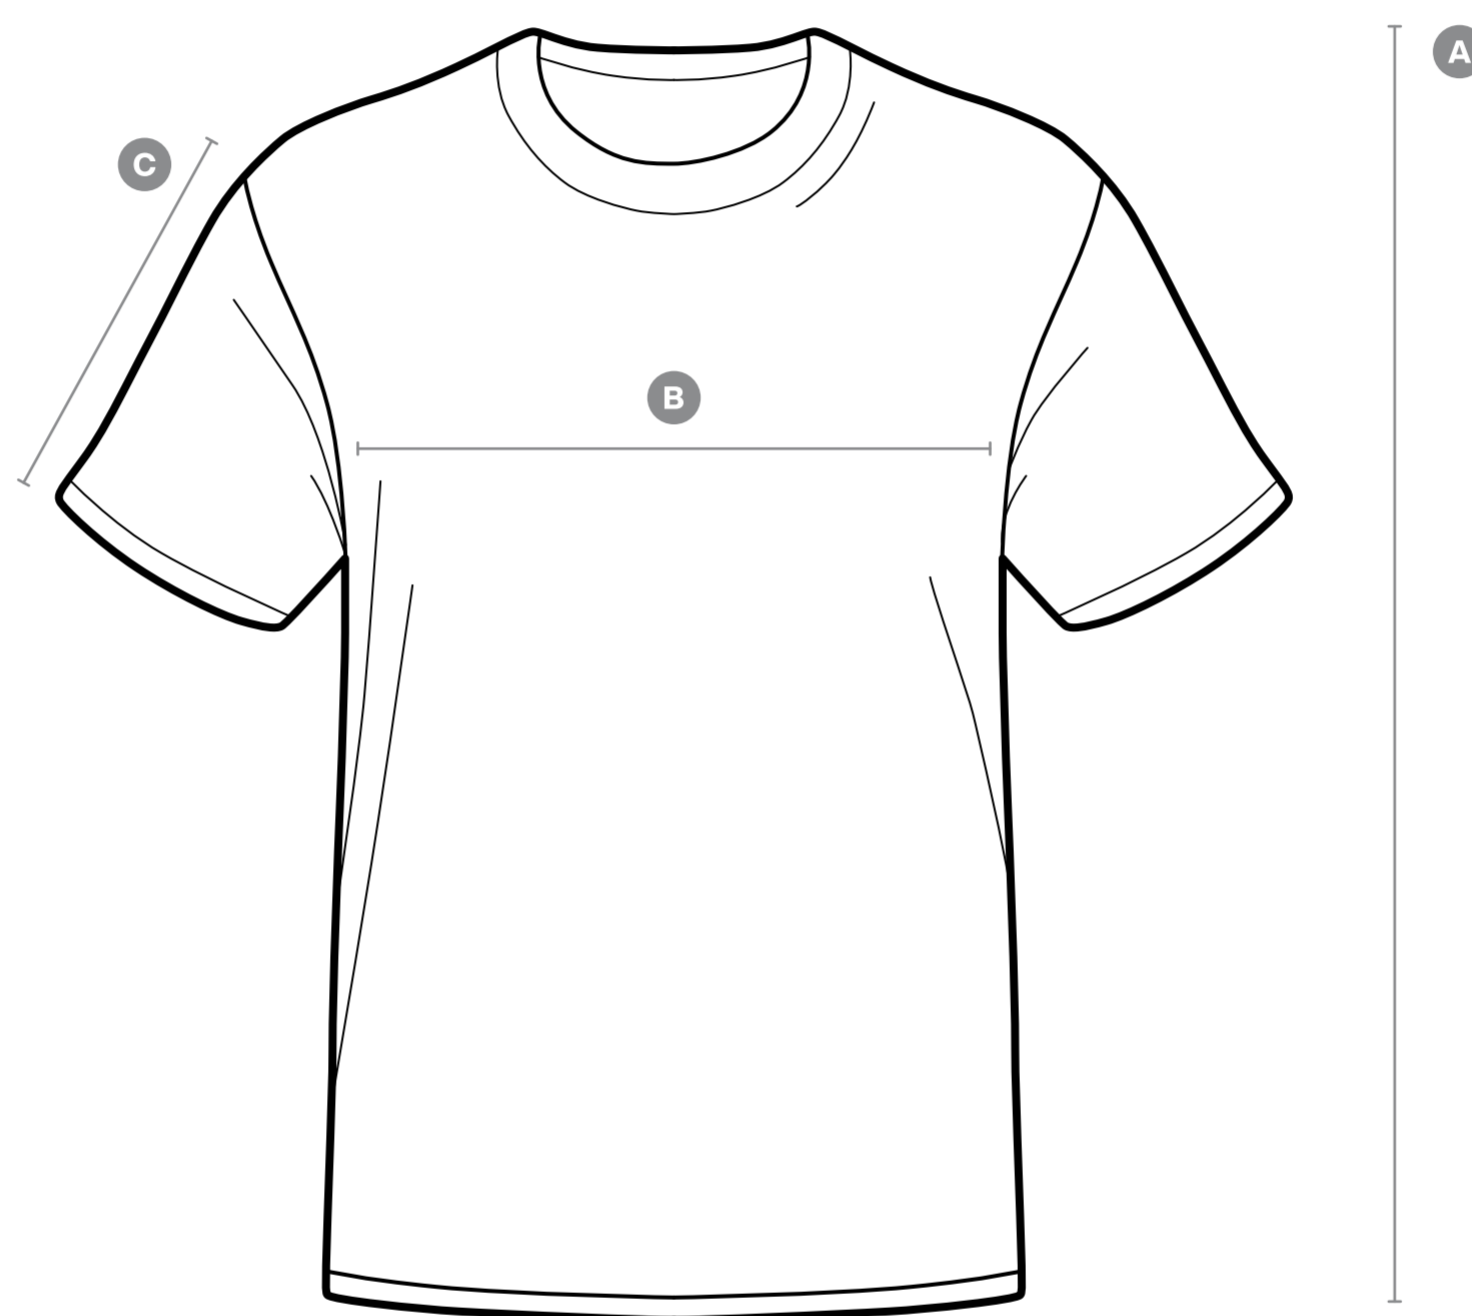

Essential T-Shirt black

± 5% Tolerance

	XS	S	M	L	XL	XXL
A Length	65	67	69	71	73	75
B 1/2 Chest width	53	55	57	59	61	63
C Sleeve length	21,5	22,5	23,5	24,5	25,5	26,5

Ons model draagt maat S en is 166 cm lang en heeft een borstomtrek van 85 cm.

Ons model draagt maat M en is 177 cm lang en heeft een borstomtrek van 97 cm.